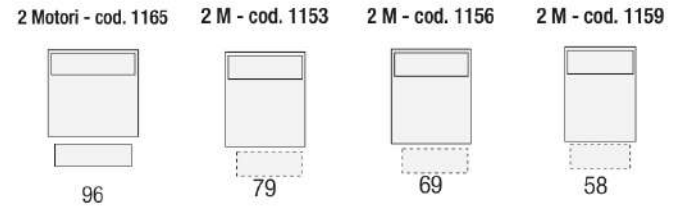

Aberdeen
01224 588383
Broughty Ferry
01382 477281
Inverness
01463 251120

Montrose
01674 660806
Perth
01738 622261
www.gillies.co.uk

1 ARM UNITS (AVAILABLE LHF/RHF)

ARMLESS UNIT

CORNER OPEN END CHAISES & STOOLS