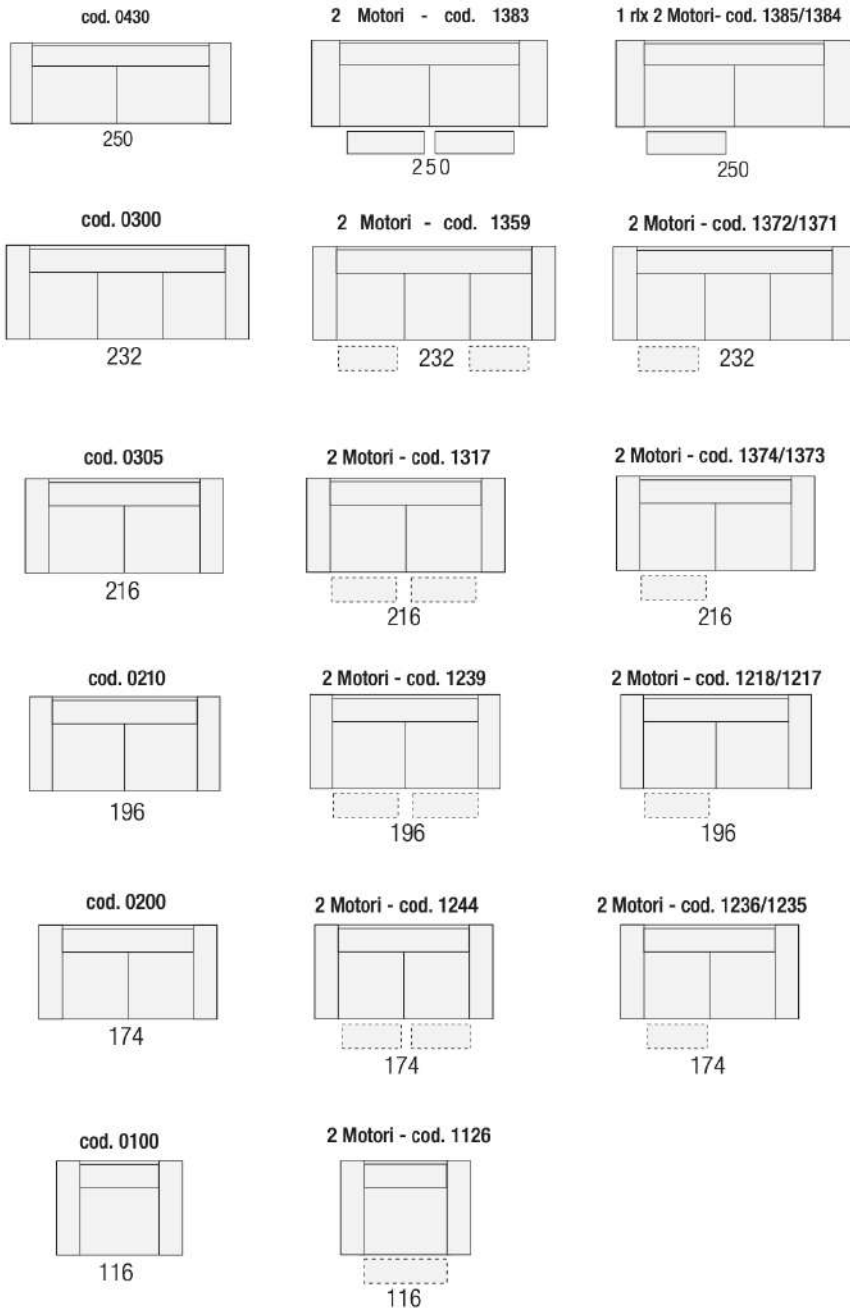

Aberdeen
01224 588383
Broughty Ferry
01382 477281
Inverness
01463 251120

Montrose
01674 660806
Perth
01738 622261
www.gillies.co.uk

1 ARM UNITS (AVAILABLE LHF/RHF)

ARMLESS UNIT

CORNER OPEN END CHAISES & STOOLS