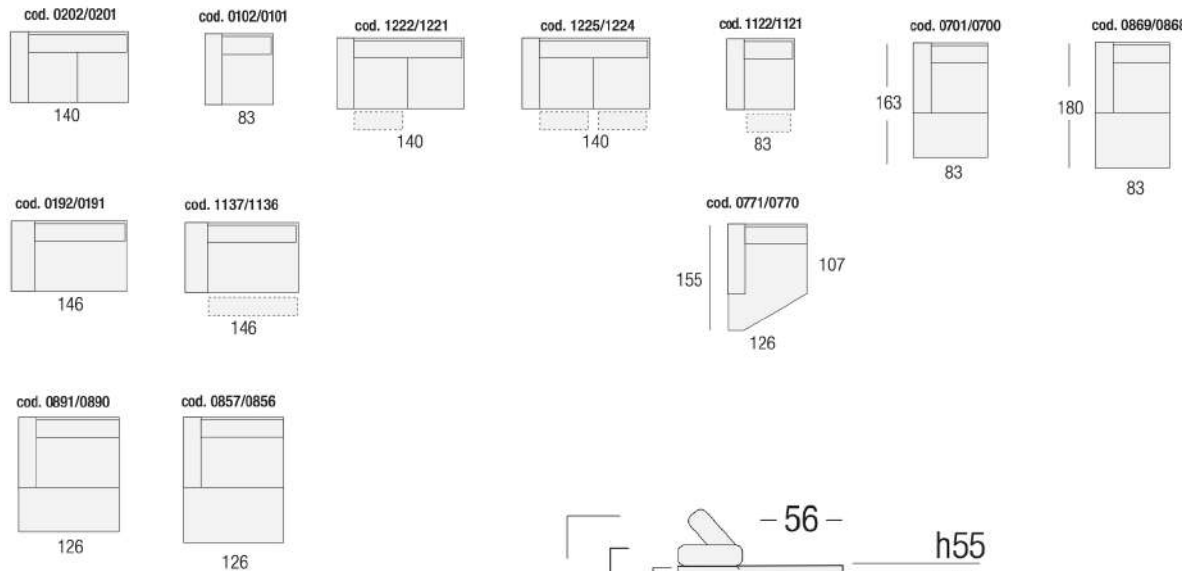

Aberdeen
01224 588383
Broughty Ferry
01382 477281
Inverness
01463 251120

Montrose
01674 660806
Perth
01738 622261
www.gillies.co.uk

1 ARM UNITS (AVAILABLE LHF/RHF)

ARMLESS UNIT

OPEN END CHAISES & STOOLS

CORNER UNITS