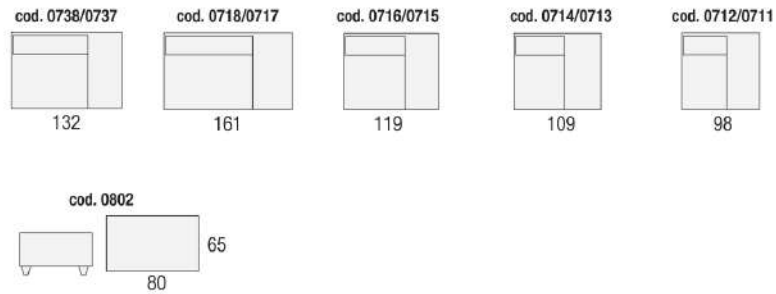

Aberdeen
01224 588383
Broughty Ferry
01382 477281
Inverness
01463 251120

Montrose
01674 660806
Perth
01738 622261
www.gillies.co.uk

1 ARM UNITS (AVAILABLE LHF/RHF)

ARMLESS UNIT

OPEN END CHAISES & STOOLS

CORNER UNITS